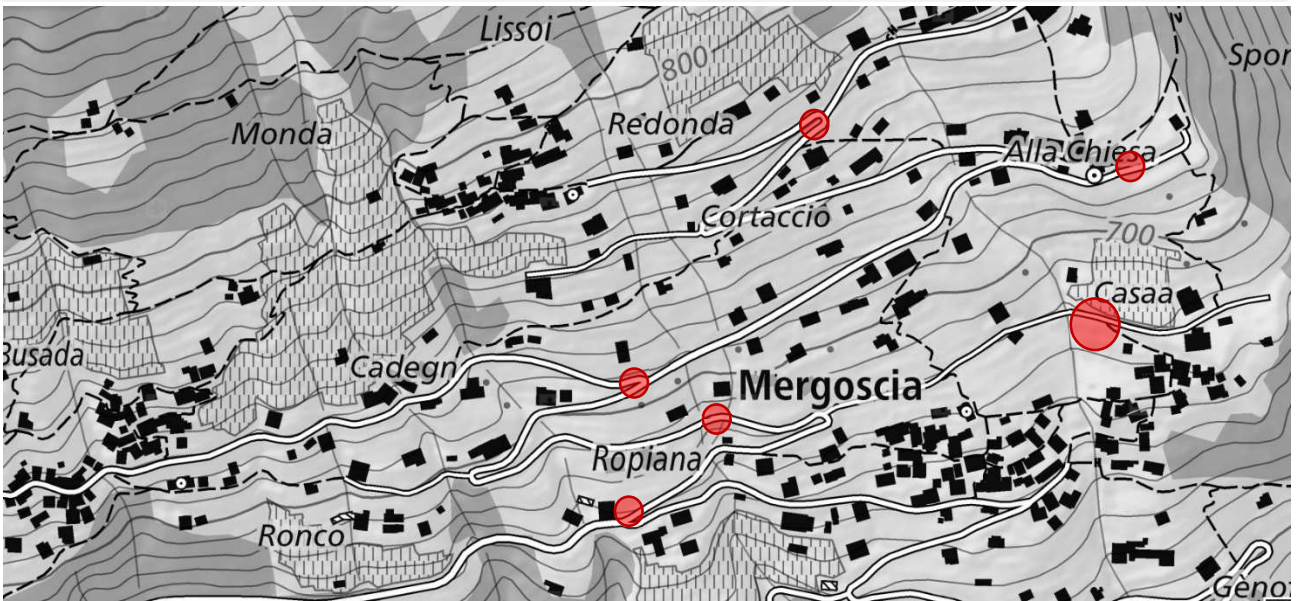

UBICAZIONE PUNTI DI RACCOLTA	I punti di raccolta dei rifiuti restano i seguenti:	
	1. Bivio Lissoi/Benitt	RSU
	2. Bivio Busada	RSU
	3. Strada cantonale, zona Gabi	RSU
	4. Strada cantonale, zona "Soletta"	RSU
	5. Posteggio cimitero	RSU
	6. Casaa (ecocentro)	RSU
		VETRO
		CARTA
		PET
		ALLUMINIO/LATTA
		PILE
		INDUMENTI

**NELLE ULTIME PAGINE DEL CALENDARIO TROVERETE LE DISPOSIZIONI
DETTAGLIATE PER LA CONSEGNA DEI RIFIUTI.**

Il Municipio augura a tutti Buon Natale e Felice Anno Nuovo!

IL MUNICIPIO