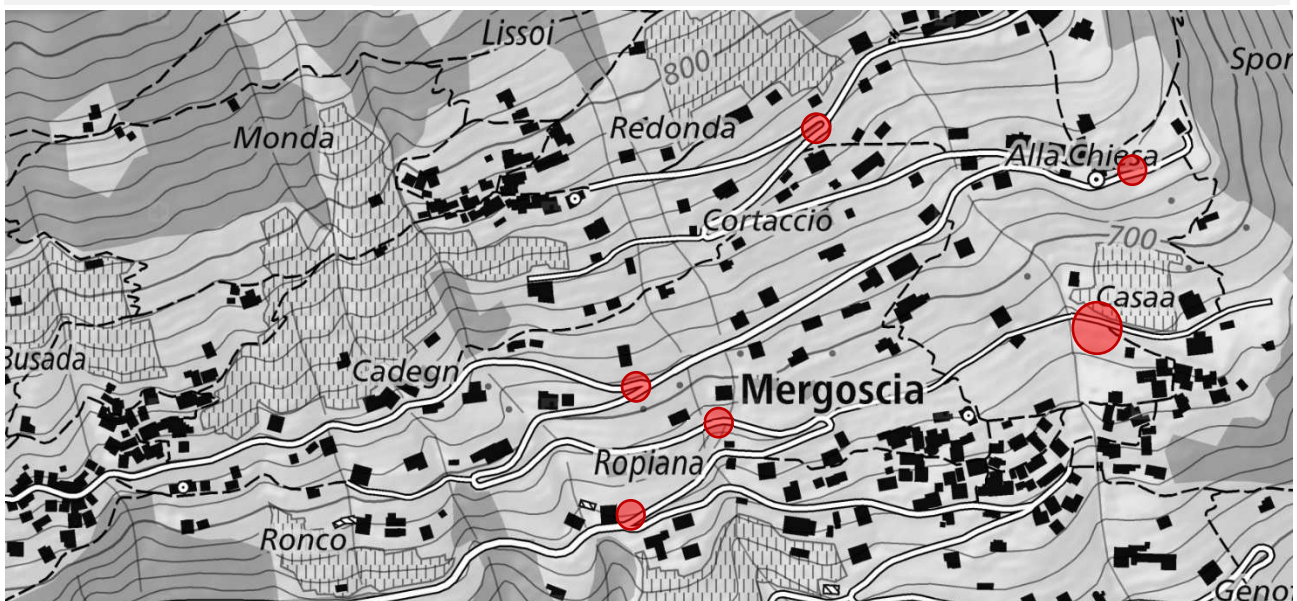

**RACCOLTA SCARTI
VEGETALI
VIGNETTA**

Gli scarti vegetali vanno depositati negli appositi contenitori di massimo 80 litri, su cui bisognerà applicare la nuova vignetta, per l'anno 2023 di **colore rosa**.

Le vignette sono acquistabili presso la Cancelleria comunale al costo di CHF 50.00 l'una.

Gli scarti vegetali non consegnati in modo conforme e privi di vignetta, non saranno prelevati dagli addetti al servizio.

CONTRAVVENZIONI

Le contravvenzioni all'Ordinanza ed al Regolamento comunale sulla raccolta dei rifiuti sono punite con una multa sino a CHF 10'000.-

**UBICAZIONE
PUNTI DI RACCOLTA**

I punti di raccolta dei rifiuti restano i seguenti:

1.	Bivio Lissoi/Benitt	RSU
2.	Bivio Busada	RSU
3.	Strada cantonale, zona Gabi	RSU
4.	Strada cantonale, zona "Soletta"	RSU
5.	Posteggio cimitero	RSU
6.	Casaa (ecocentro)	RSU VETRO CARTA PET ALLUMINIO/LATTA PILE INDUMENTI
7.	Entrata strada forestale Molino-Fressino	RSU

**Il Municipio augura a tutti
Buon Natale e Felice Anno Nuovo!**