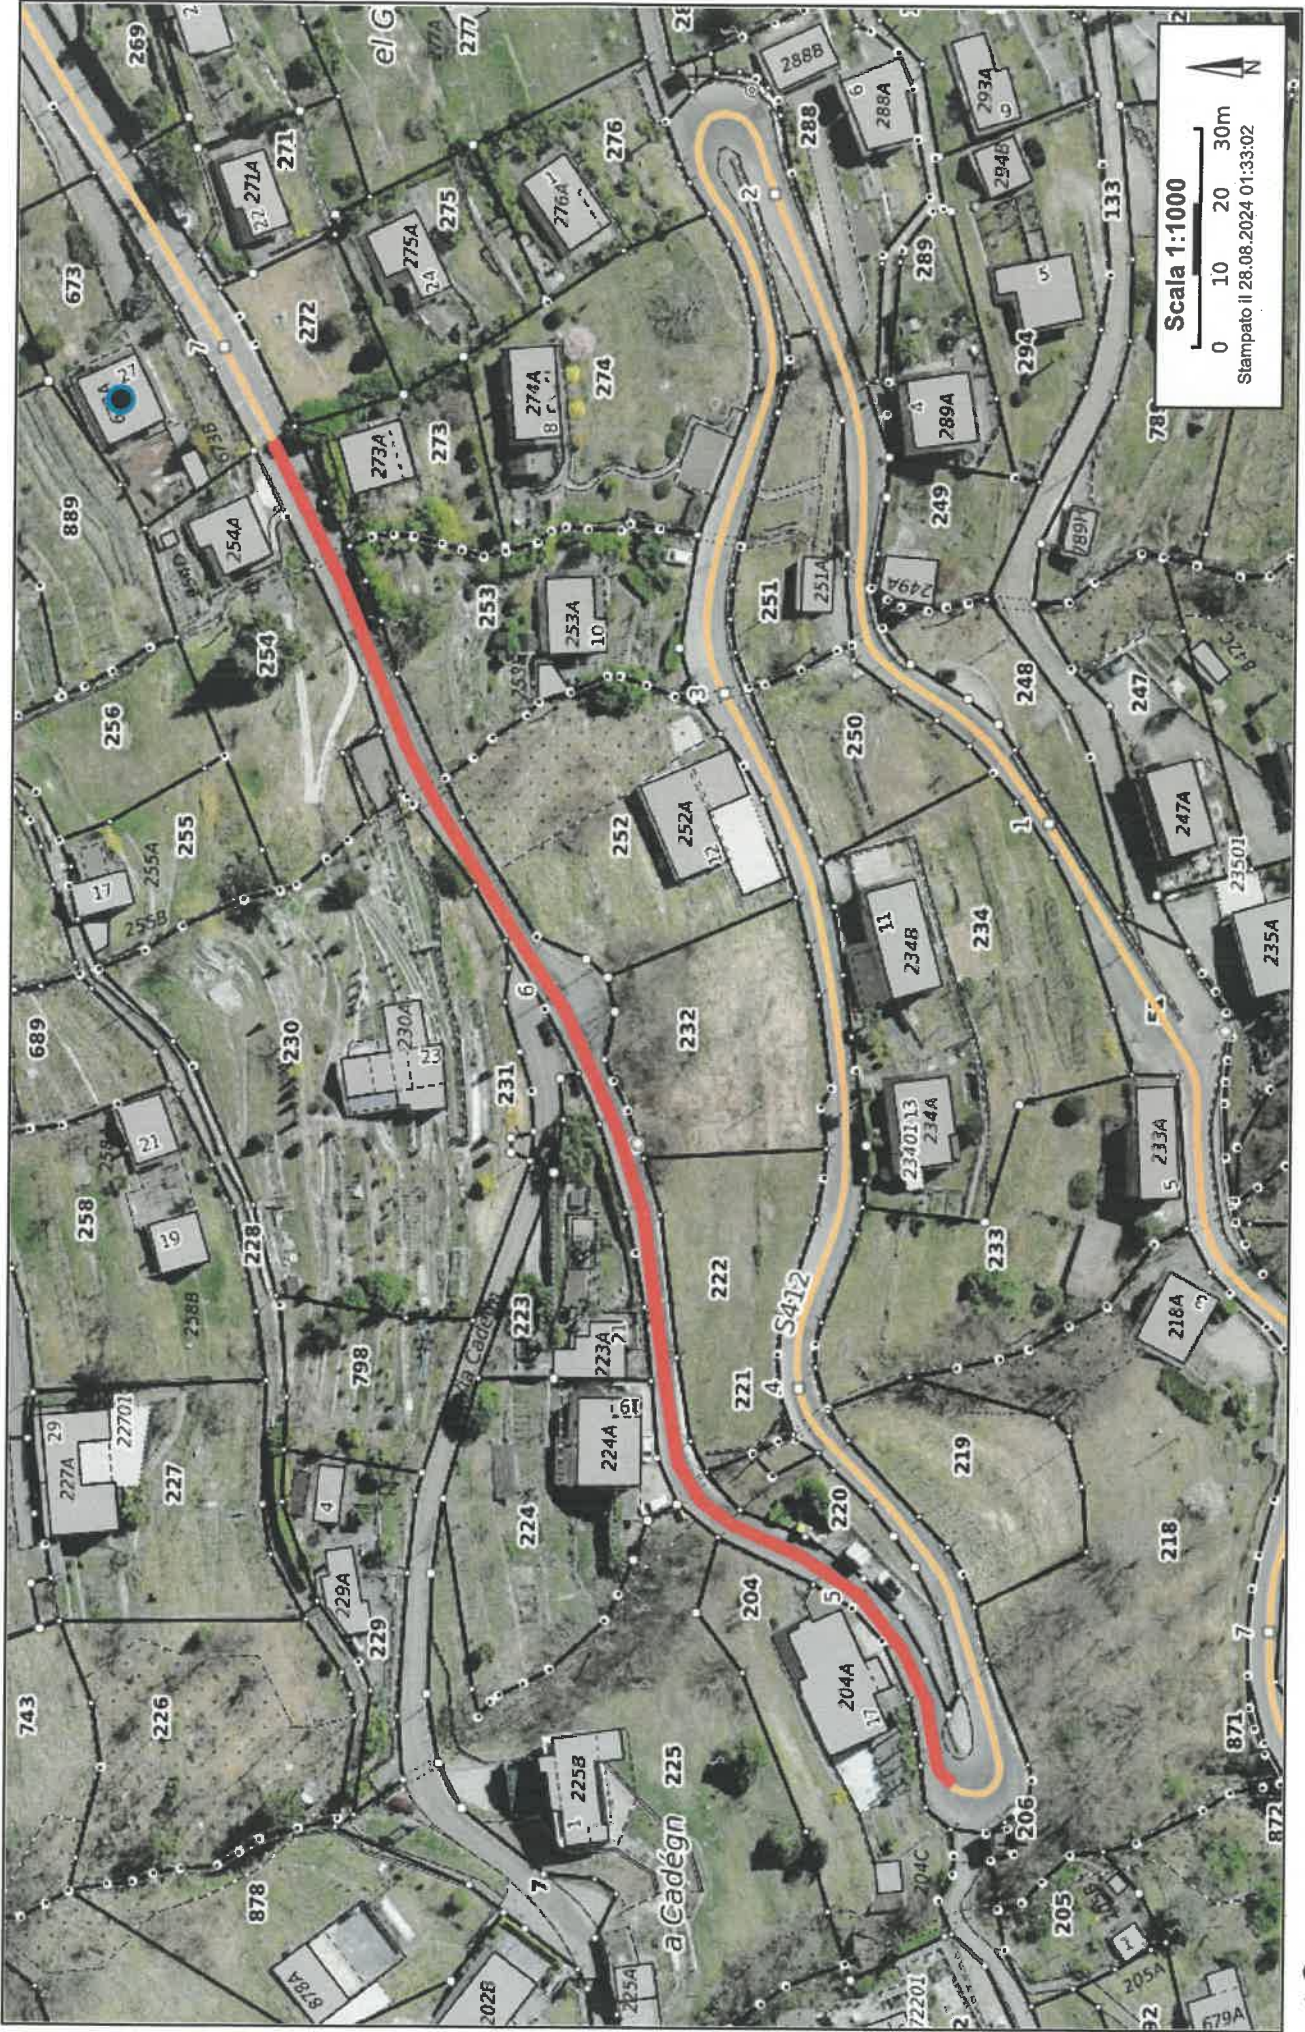

Copia a:

- Ing. G. Simona, Area dell'esercizio e della manutenzione, 6501 Bellinzona
- Municipio del Comune di: Minusio; Brione s/Minusio; Tenero Contra; Mergoscia
- Polizia cantonale, 6600 Locarno
- Polizia del Piano, 6596 Gordola
- Pompieri, 6600 Locarno; 6598 Tenero
- Ambulanza: Salva, 6600 Locarno
- FART SA; 6600 Locarno
- Autopostale; 6500 Bellinzona
- Associazione: ALVAD, 6600 Locarno
- Spedizioni: La Posta Svizzera
- Impresa: Gamboni & Salmina SA

Scala 1:1000  
 0 10 20 30m  
 Stampato il 28.08.2024 01:33:02

<https://map.geo.ti.ch> è una piattaforma pubblica accessibile per la ricerca di geoinformazioni. Nonostante si presi grande attenzione all'esattezza delle informazioni pubblicate, l'Amministrazione cantonale declina ogni responsabilità per la correttezza, l'attualità, l'affidabilità e la completezza di tali informazioni. Fonte: Amministrazione cantonale e Ufficio federale di topografia swissstopo. <https://www4.ti.ch/dt/sg/sai/ugeo/temi/geoportale-ticino/geoportale/condizioni-utilizzo>

Repubblica e Cantone  
 Ticino